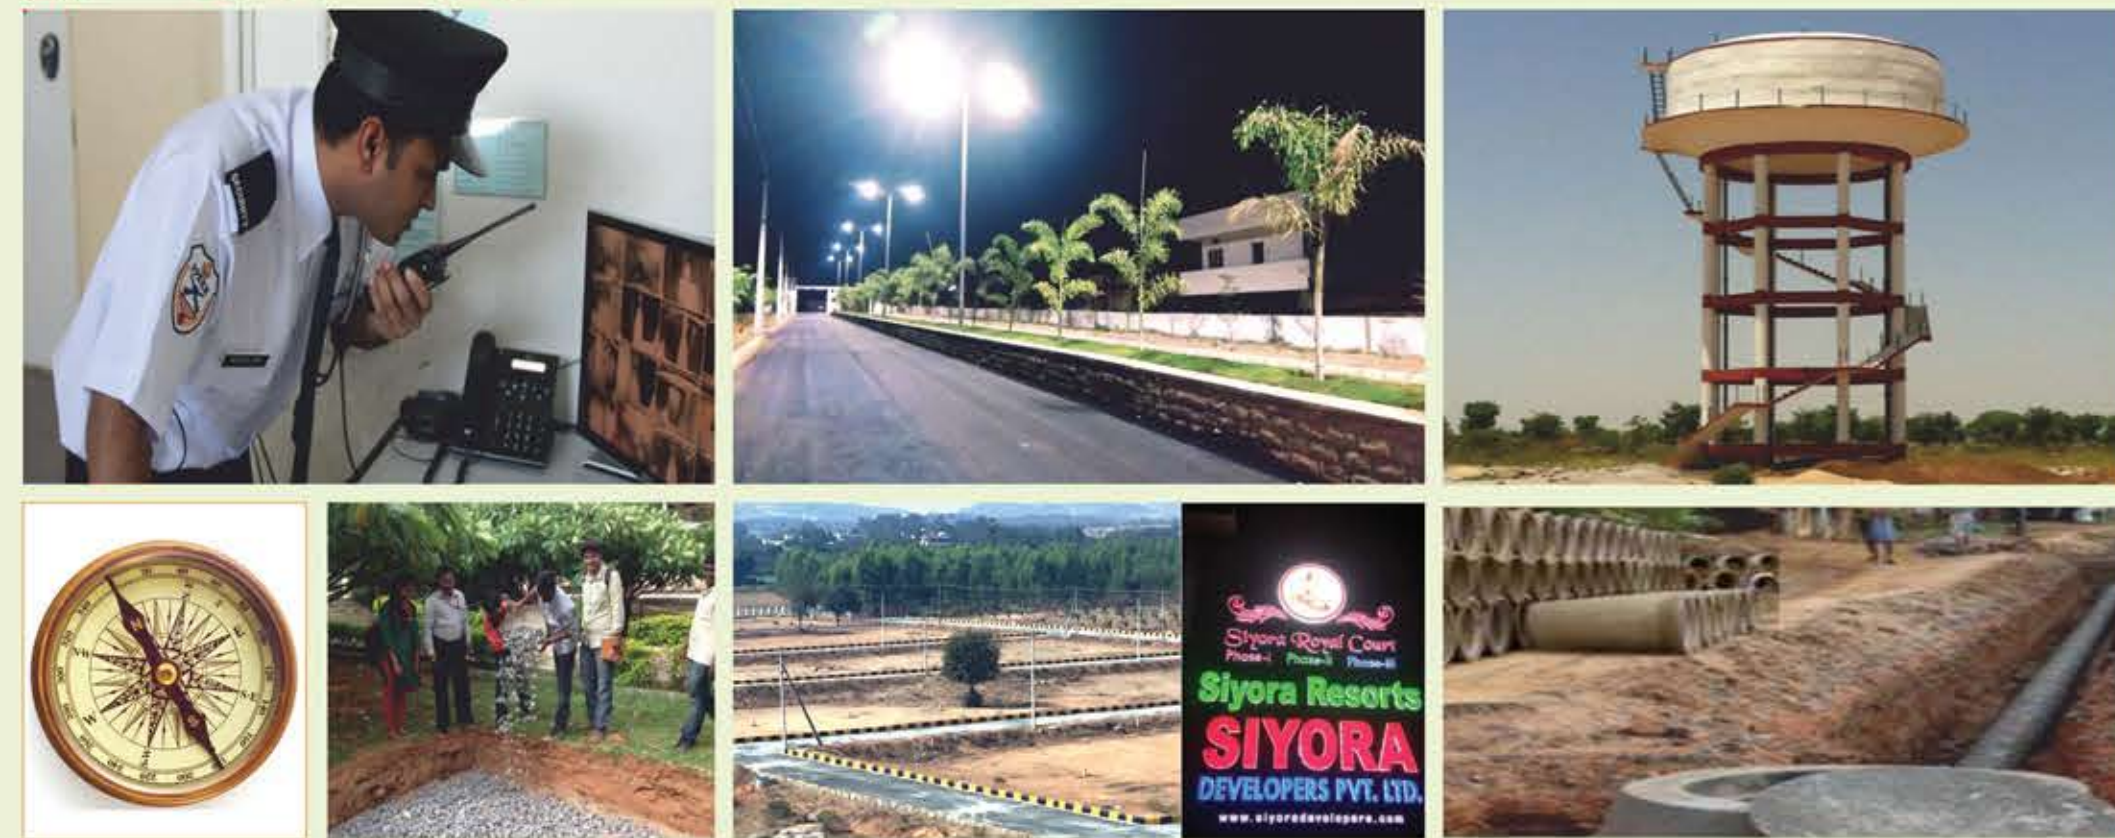

Siyora Royal Court Highlights